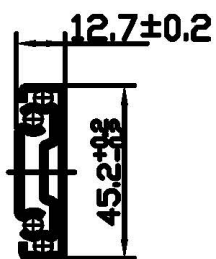

ZAPPHYRE Soft-Close Runners

► New range of soft-close drawer runners

Installation dimensions

► Clearances

- Minimum / recommended side clearance 13.0mm
- Maximum side clearance 13.5mm

Slide Length	A mm	B mm	C mm	D mm	E mm	L mm
250	250			128		
300	300			96	96	300
350	350	96		128	128	350
400	400	160		160	128	400
450	450	160		160	160	450
500	500	160	96	192	160	500
550	550	160	128	192	192	550