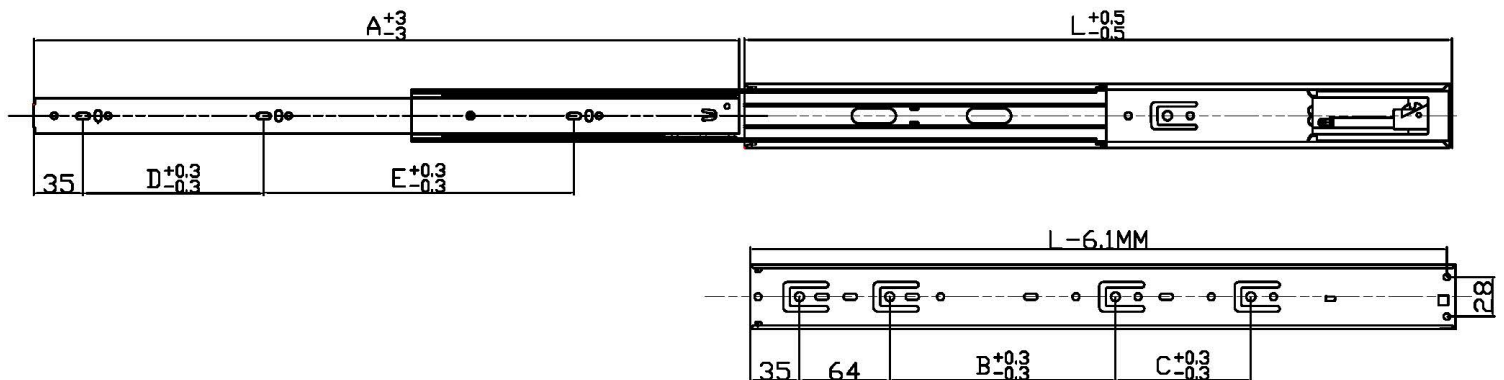

ZAPPHYRE Soft-Close Runners

► New range of soft-close drawer runners

Installation dimensions

► Clearances

- Minimum / recommended side clearance 13.0mm
- Maximum side clearance 13.5mm

Slide Length	A mm	B mm	C mm	D mm	E mm	L mm
250	250			128		
300	300			96	96	300
350	350	96		128	128	350
400	400	160		160	128	400
450	450	160		160	160	450
500	500	160	96	192	160	500
550	550	160	128	192	192	550