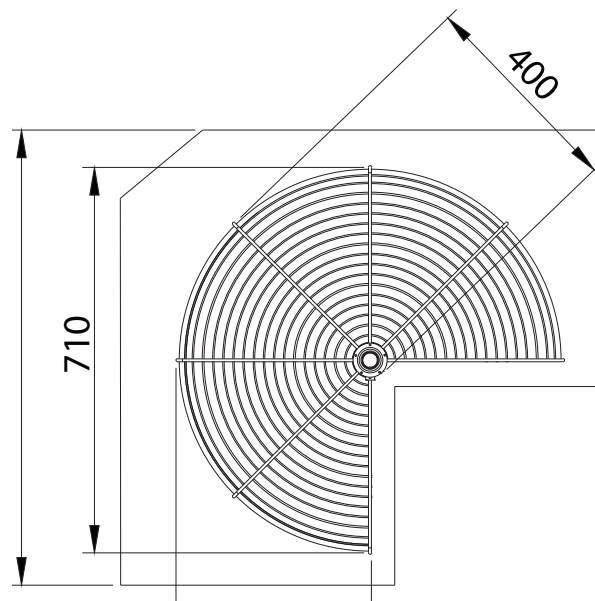

► VIVID 270° 3/4 Corner Carousel - Chrome page 18

Code	☐	DIA	H
VKS.C270.800.C	800	710	560-790