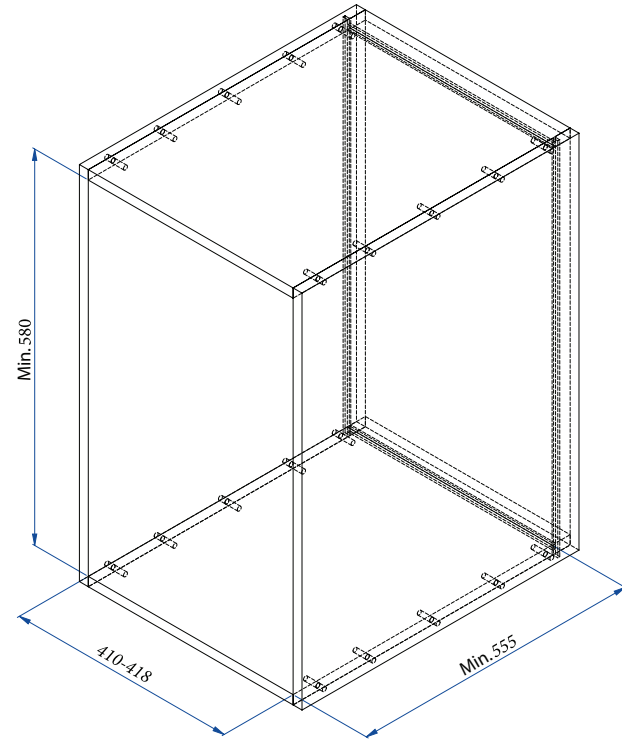

► **Sige Laundry Hampers**
page 14

| Code | W | D | H |
|--------|-----|---------|-----|
| 191505 | 450 | 410-418 | 590 |
| 191506 | 450 | 410-418 | 580 |

191505

191506

KITCHEN STORAGE

TECHNICAL INFORMATION