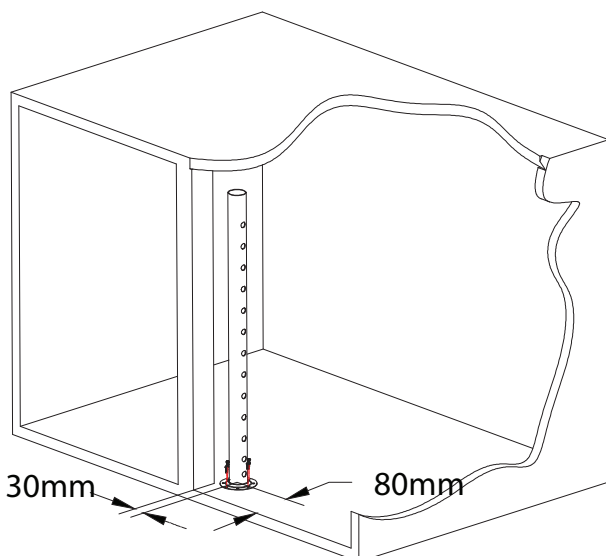

VKS.SCP.900R.W

VKS.SCP.900L.W

► VIVID 180° Half Moon Corner Carousel page 19

| Code | ☐ | DIA | H |
|----------------|-----|-----|---------|
| VKS.C180.800.C | 800 | 745 | 560-790 |

MIN. DOOR WIDTH 450MM

► VIVID 270° 3/4 Corner Carousel - Chrome page 18