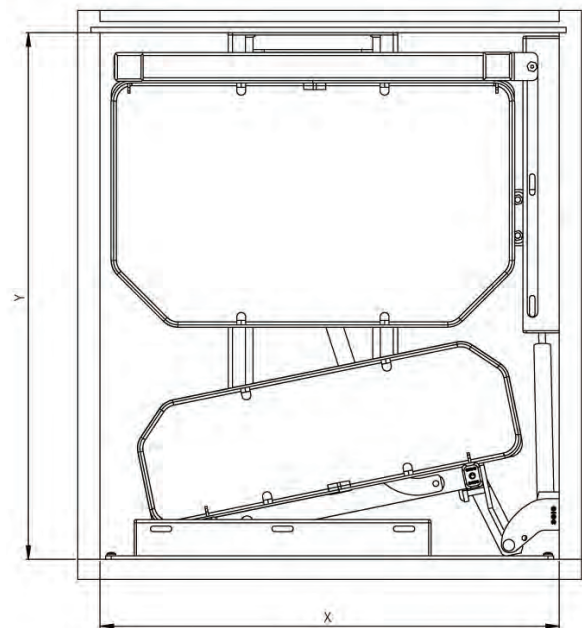

► Sige Tandem Pull-Out Pantry page 05

Code	☐	W	D	H
191415#	600	560	470	1800