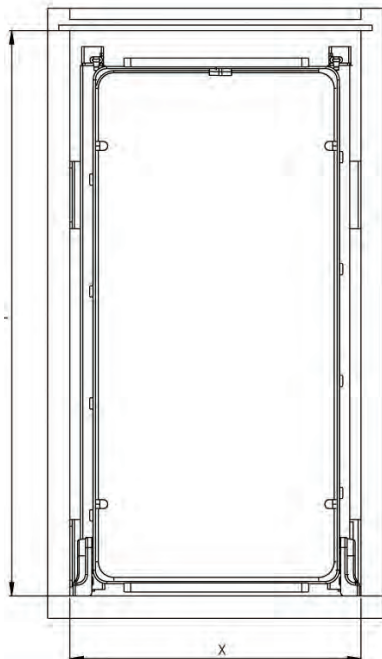

► Sige Bottom-Mount Pull-Out – 2 Baskets page 06

Code	☐	W	D	H
191418	300	260-268	500	520
191419	450	410-418	500	520